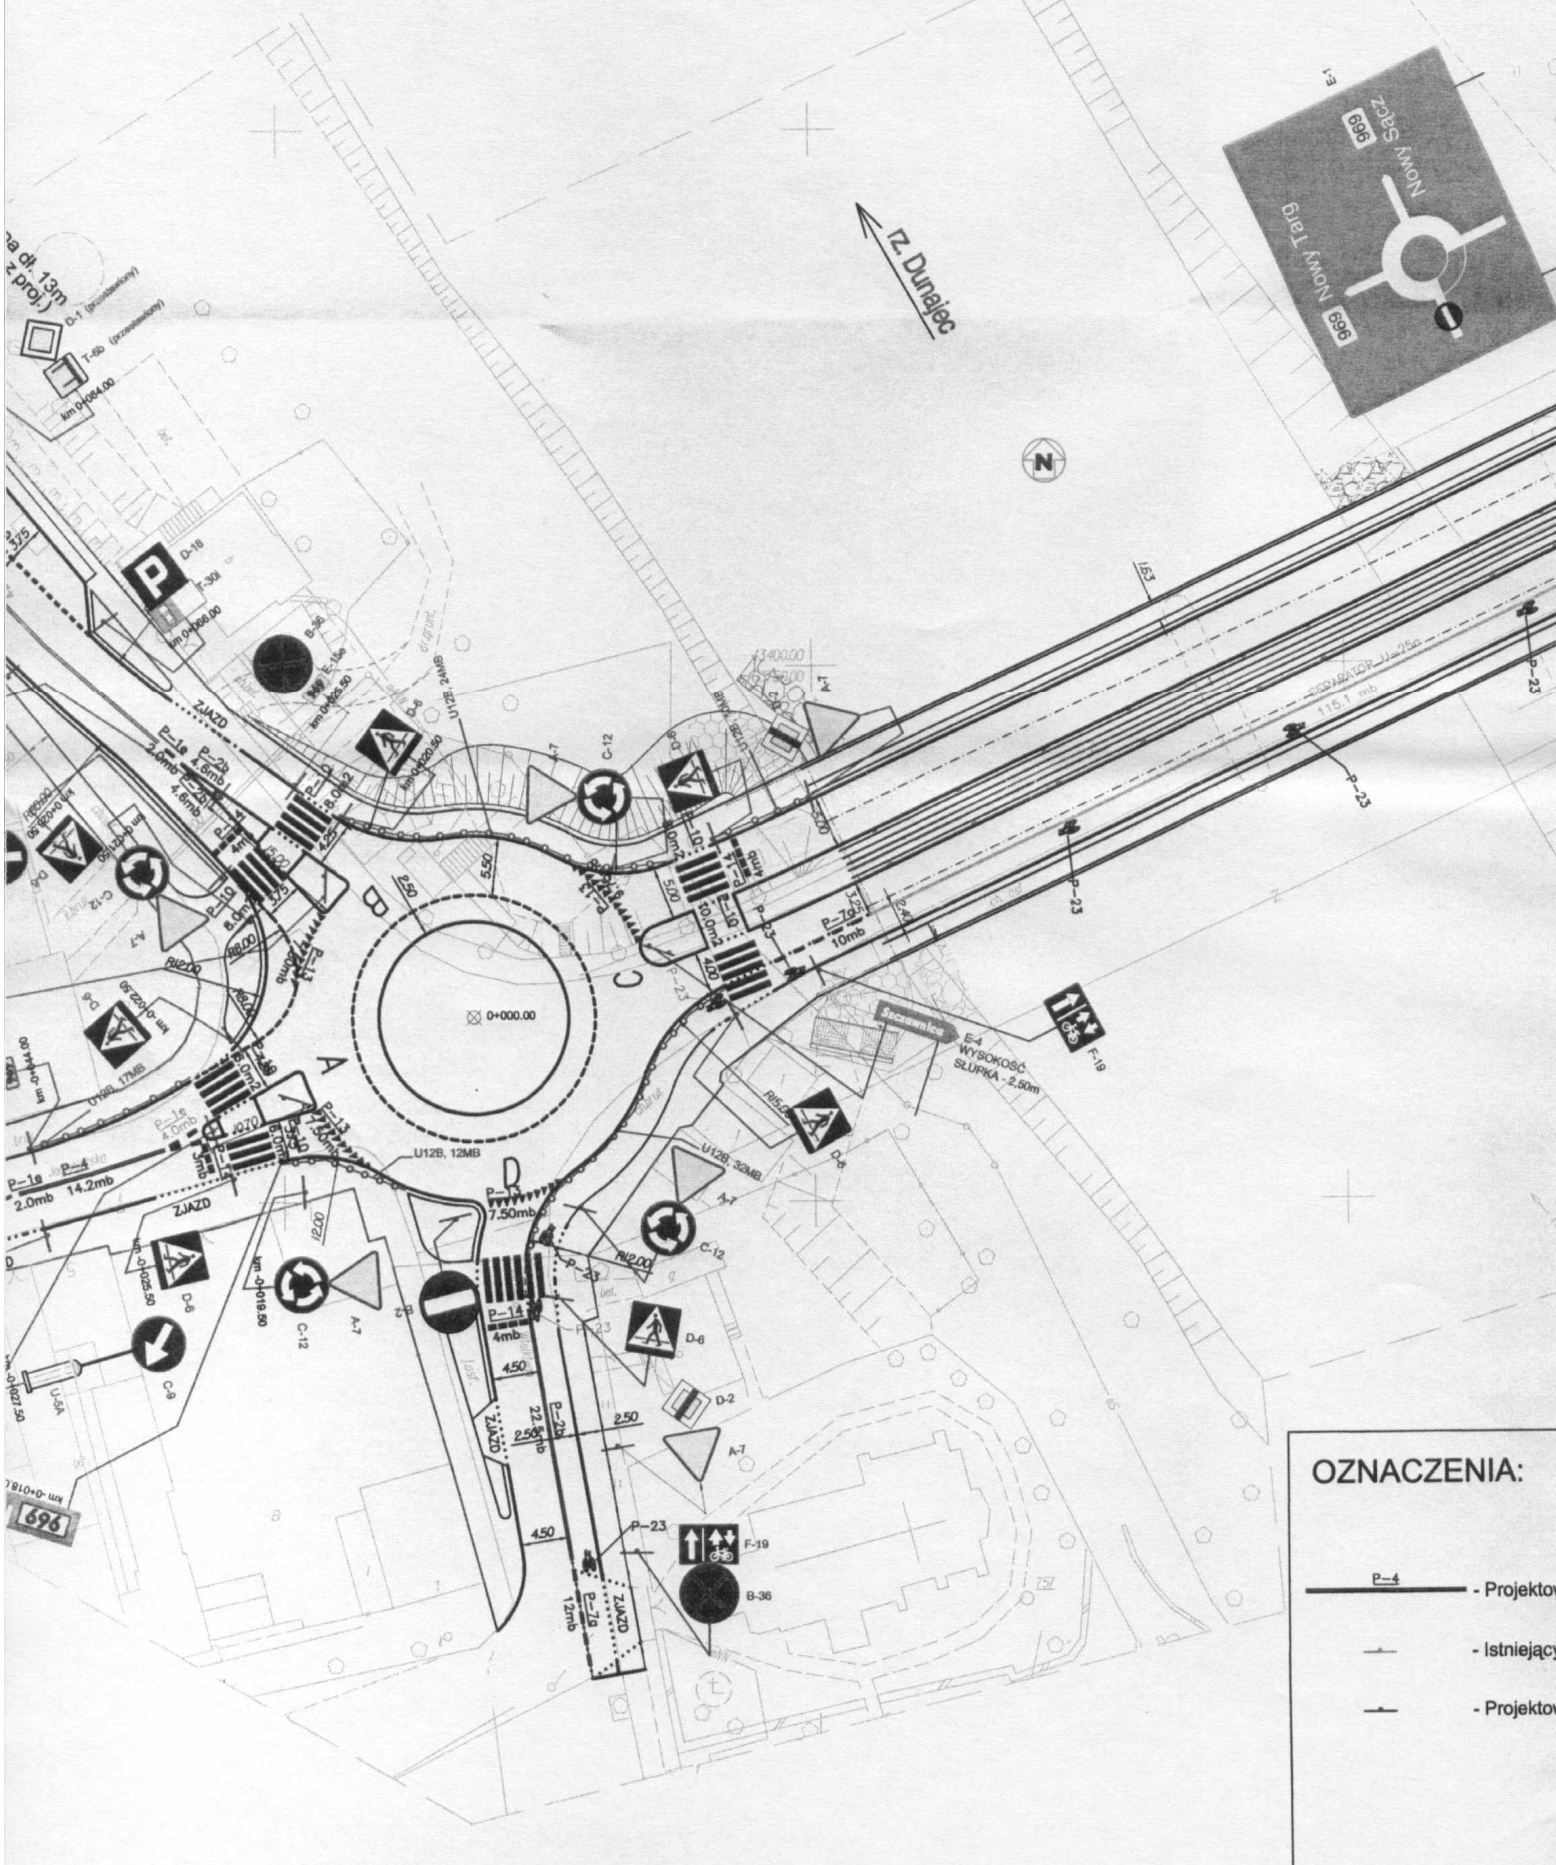

wykazanych na niniejszej mapie ul. 294 oraz  
podziemnych, które nie były y 29 84. Oszone do  
Inwentaryzacji lub o których brak jest  
Informacji w Instytucjach branżowych.

GEO-ART  
GEODEZJA I BUDOWNICTWO  
Justyna Fijałkiewicz  
34-470 Czarna Białej, ul. Rynek 36

**OZNACZENIA:**

- Projekt
- Istniejący
- Projekt